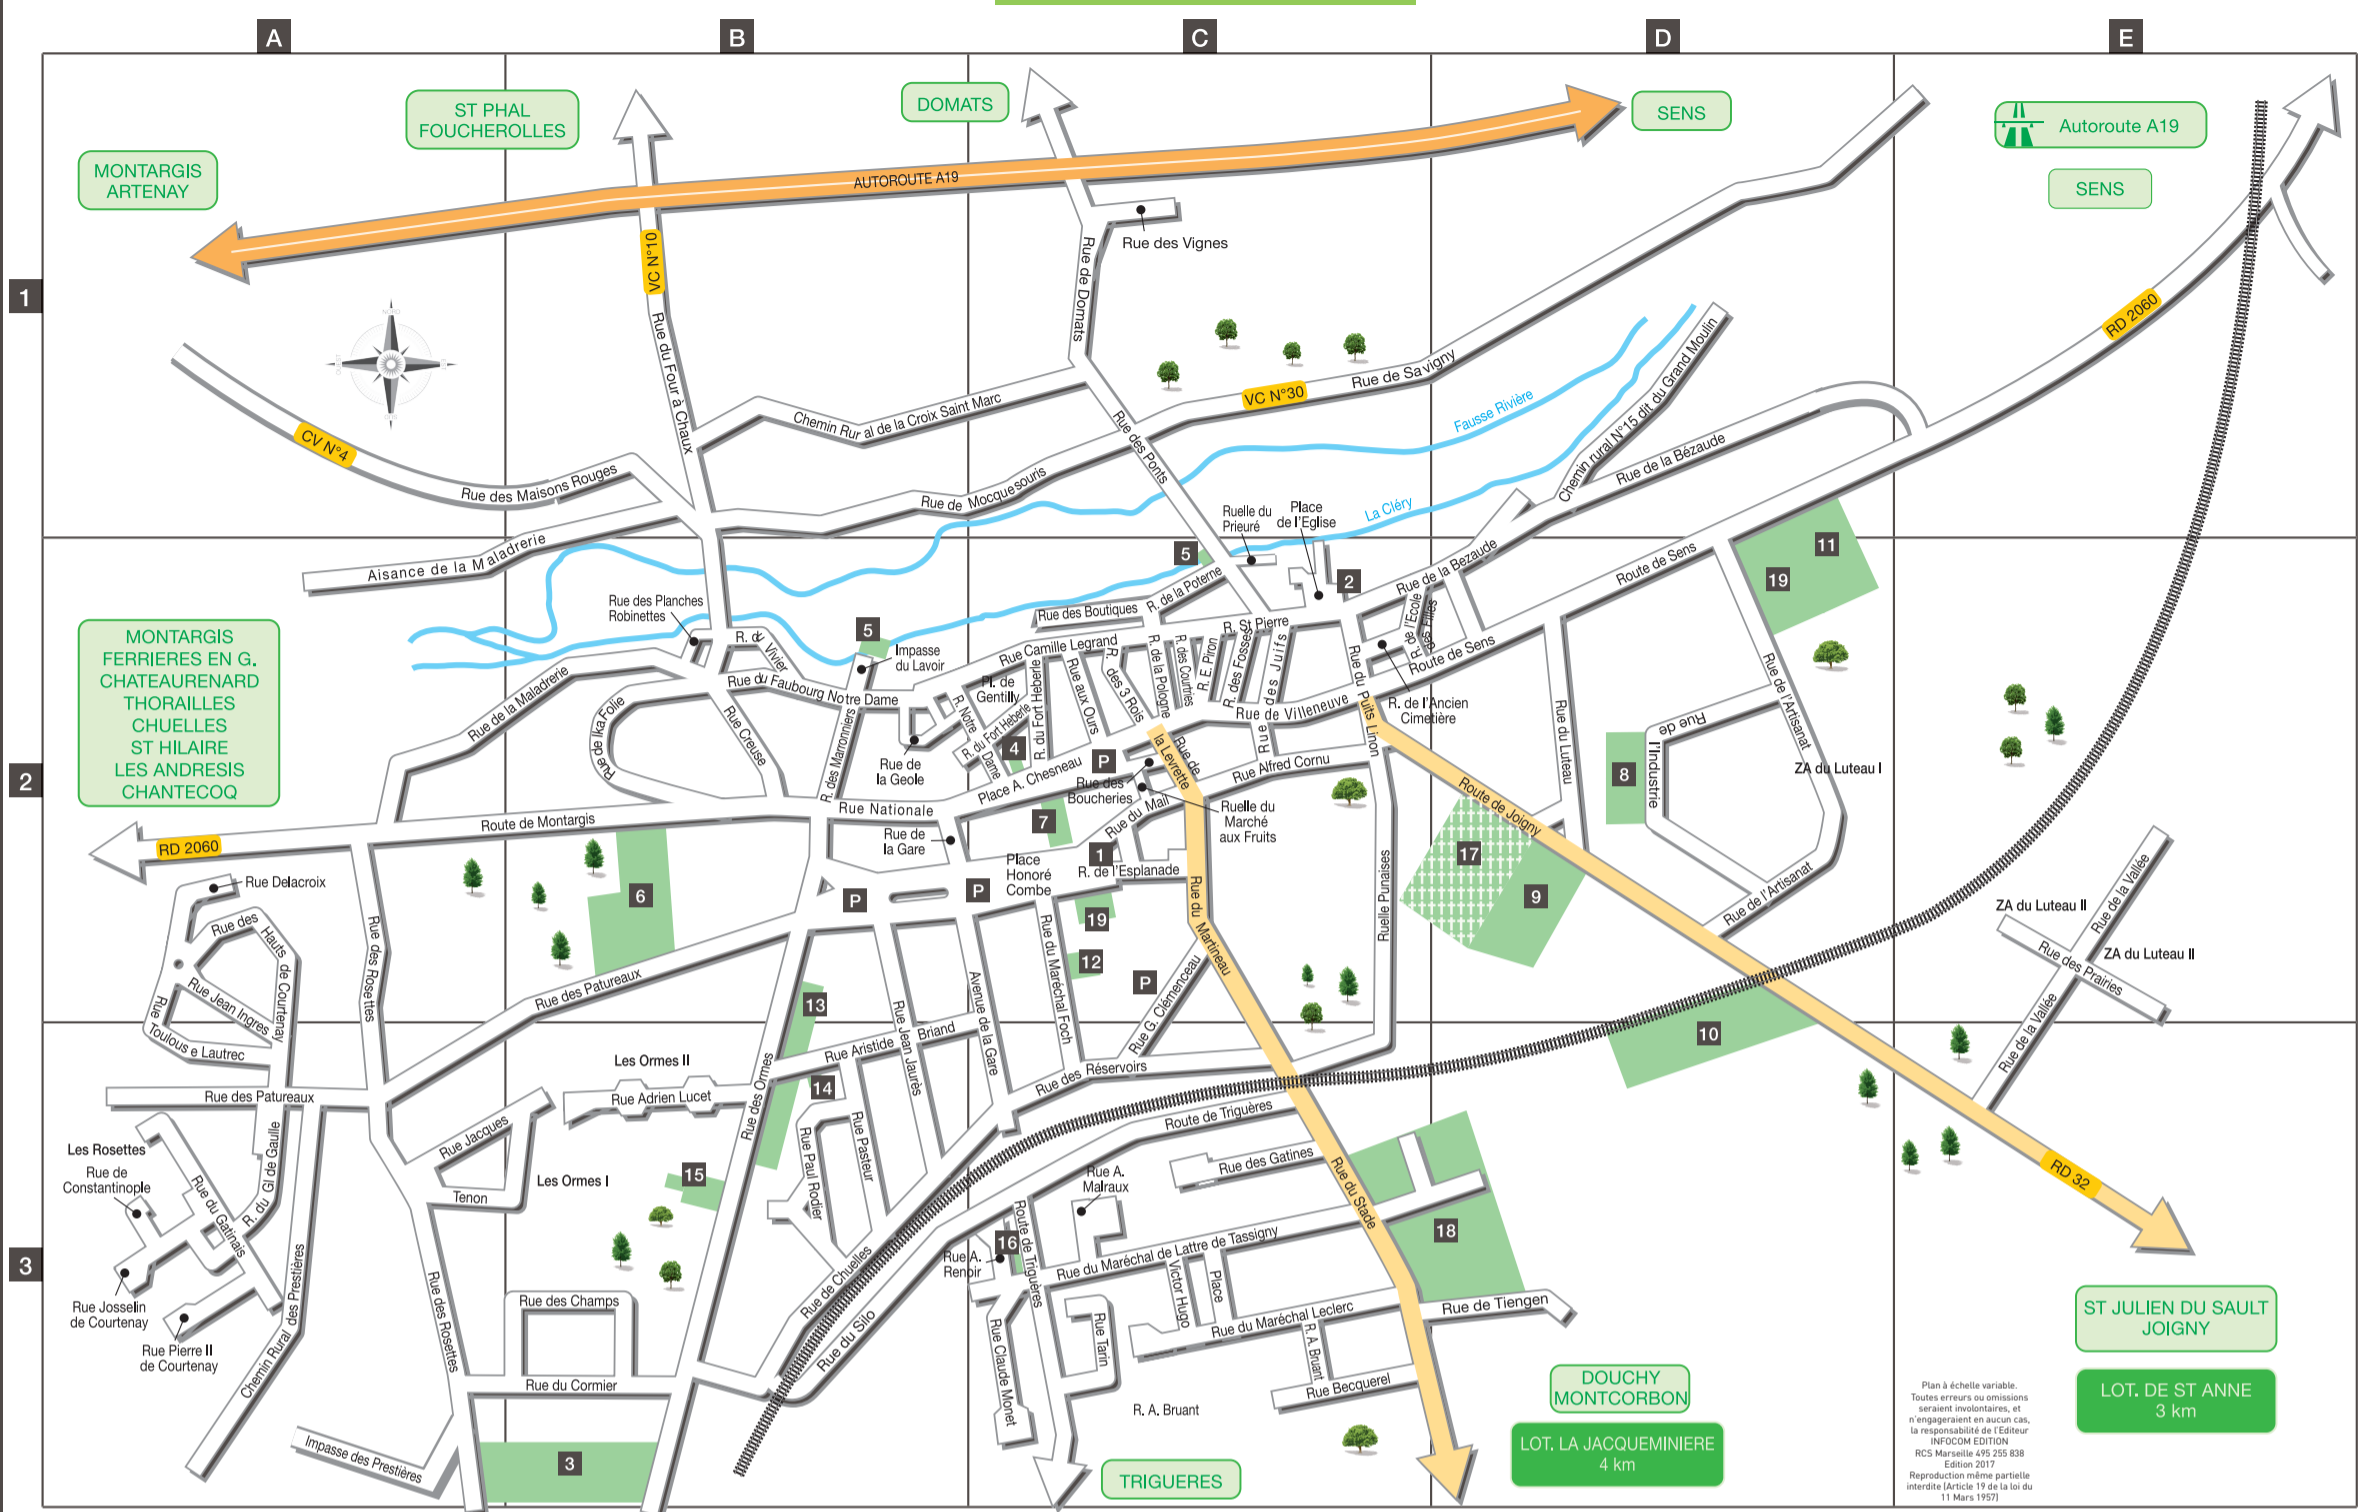

COURTENAY

>>>>> LISTE DES RUES <<<<<<<

AISANCE DE LA MALADRERIE.....	A2-B1	LUTEAU (RUE DU).....	D2
ANCIEN CIMETIERE (RUE DE L')	C1	MAIL (RUE DU).....	C2
ARTISANAT (RUE DE L')	D2	MAISONS ROUGES (RUE DES)	B1
BEQUEREL (RUE)	C3	MALADRERIE (RUE DE LA)	A2-B2
BÉZAUDE (RUE DE LA)	C1-D1	MALRAUX (RUE ANDRE)	C3
BOUCHERIES (RUE DES)	C2	MARCHÉ AUX FRUITS (RUELLE DU)	C2
BOUTIQUES (RUE DES)	C2	MARECHAL DE LATTRE DE TASSIGNY (RUE DU)	C3
BRIAND (RUE ARISTIDE)	B3-C3	MARECHAL FOCH (RUE DU)	C2-C3
BRUANT (RUE A.)	C3	MARECHAL LECLERC (RUE DU)	C3
CHAMPS (RUE DES)	B3	MARRONNIERS (RUE DES)	B2
CHESNEAU (PLACE A.)	B2-C2	MARTINEAU (RUE DU)	C2-C3
CHUELLES (RUE DES)	B3-C3	MOCQUE SOURIS (RUE DE)	B1-C1
CLEMENCEAU (RUE GEORGES)	C2-C3	MONET (RUE CLAUDE)	C3
COMBE (PLACE HONORÉ)	B2-C2	MONTARGIS (ROUTE DE)	A2-B2
CONSTANTINOPE (RUE DE)	A3	NATIONALE (RUE)	B2
CORMIER (RUE DU)	B3	NOTRE DAME (RUE)	B2-C2
CORNU (RUE ALFRED)	C2	ORMES (RUE DES)	B2-B3
COURTENAY (RUE JOSSELINE DE)	A3	OURS (RUE AUX)	C2
COURTENAY (RUE PIERRE II DE)	A3	PASTEUR (RUE)	B3
COURTRIES (RUELLE DES)	C2	PATUREAUX (RUE DES)	A3-B2
CREUSE (RUE)	B2	PIRON (RUE E.)	C2
CROIX SAINT MARC (CHEMIN RURAL DE LA)	B1-C1	PLANCHES ROBINETTES (RUE DES)	B2
DELACROIX (RUE)	A2	POLOGNE (RUE DE LA)	C2
DOMATS (RUE DE)	C1	PONTS (RUE DES)	C1-C2
ECOLE DES FILLES (RUE DE L')	C2	POTERNE (RUE DE LA)	C2
EGLISE (PLACE DE L')	C2	PRAIRIES (RUE DES)	E2
ESPLANADE (RUE DE L')	C2	PRESTIERES (IMPASSE DES)	A3
FAUBOURG NOTRE DAME (RUE DU)	B2	PRESTIERES (CHEMIN RURAL DES)	A3
FOIE (RUE DE LA)	B1	PRIEURÉ (RUELLE DU)	C2
FORT HEBERLE (RUE DU)	C2	PUITS LINON (RUE DU)	C2
FORT HEBERLE (RUELLE DU)	B2-C2	PUNAISES (RUELLE)	C2-C3
FOSSES (RUELLE DES)	C2	RENOIR (RUE AUGUSTE)	C3
FOUR À CHAUX (RUE DU)	B1	RESERVOIRS (RUE DES)	C3
GARE (AVENUE DE LA)	B2-C3	RODIER (RUE PAUL)	B3
GARE (RUE DE LA)	B2	ROSETTES (RUE DES)	A2-A3
GATINAIS (RUE DU)	A3	SAVIGNY (RUE DE)	C1-D1
GATINES (RUE DES)	C3	SAINT PIERRE (RUE)	C2
GENERAL DE GAULLE (RUE DU)	A3	SENS (ROUTE DE)	C2-E1
GENTILLY (PLACE DE)	C2	SILO (RUE DU)	B3
GEOLE (RUE DE LA)	B2	STADE (RUE DU)	C3-D3
GRAND MOULIN (CHEMIN RURAL N°15 DIT DU)	D1	TARIN (RUE)	C3
HAUTS DE COURTENAY (RUE DES)	A2-A3	TENON (RUE JACQUES)	A3-B3
HUGO (PLACE VICTOR)	C3	TIENGEN (RUE DU)	D3
INDUSTRIE (RUE DE L')	D2	TOULOUSE LAUTREC (RUE)	A2-A3
INGRES (RUE JEAN)	A2-A3	TRIGUERES (ROUTE DE)	C3
JAURES (RUE JEAN)	B2-B3	TROIS ROIS (RUE DES)	C2
JOIGNY (ROUTE DE)	C2-D2	VALLEE (RUE DE LA)	E2-E3
JUIFS (RUE DES)	C2	VILLENEUVE (RUE DE)	C2
LAVOIR (IMPASSE DU)	B2	VIVIER (RUE DU)	B2
LEGRAND (RUE CAMILLE)	B2-C2	VIGNES (RUE DES)	C1
LEVRETTE (RUE DE LA)	C2	ZA DU LUTEAU I	D2
LUCET (RUE ADRIEN)	B3	ZA DU LUTEAU II	E2